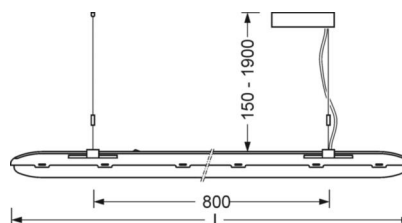

Механика

цвет корпуса	светопроницаемый
размеры (LxWxH/ДxШ)	1563mm x 158mm x 76mm
вес (нетто)	3.08kg
Вид монтажа	установка отдельных светильников на подвесе

DEEP-LINK

<https://www.regiolum.de/ru/article/52620094180>

Ссылка	LED 6600lm 840
ηLB	100 %
Φ ↓/↑	87 % / 13 %
UGR поп./вдоль	21.3 / 20.5

размеры

L	1563 mm	Длина
B	158 mm	Ширина
H	76 mm	Высота
A1	800 mm	Расстояние между точками крепежа при одиночной установке
P min	150 mm	Минимальная длина подвеса
P max	1900 mm	Максимальная длина подвеса