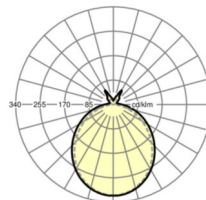

Оптика

Оснастка	LED, цветопередача/оттенок света CRI ≥ 80 / 4000K
Допуск для координаты цветности (MacAdam)	3SDCM
Фотобиологическая безопасность (светильник)	RG1
Номинальный световой поток	6584lm
Срок службы LED	50000h L80/B10 (Tq 25°C)
светоотдача светильников	141lm/W
UGR поп./вдоль	21.3 / 20.5

Механика

цвет корпуса	светопроницаемый
размеры (LxWxH/ДxШ)	1563mm x 158mm x 76mm
вес (нетто)	3.08kg
Вид монтажа	установка отдельных светильников на подвесе

DEEP-LINK

<https://www.regiolum.de/ru/article/52620094180>

Ссылка	LED 6600lm 840
ηLB	100 %
Φ ↓/↑	87 % / 13 %
UGR поп./вдоль	21.3 / 20.5

размеры

L	1563 mm	Длина
B	158 mm	Ширина
H	76 mm	Высота
A1	800 mm	Расстояние между точками крепежа при одиночной установке
P min	150 mm	Минимальная длина подвеса
P max	1900 mm	Максимальная длина подвеса